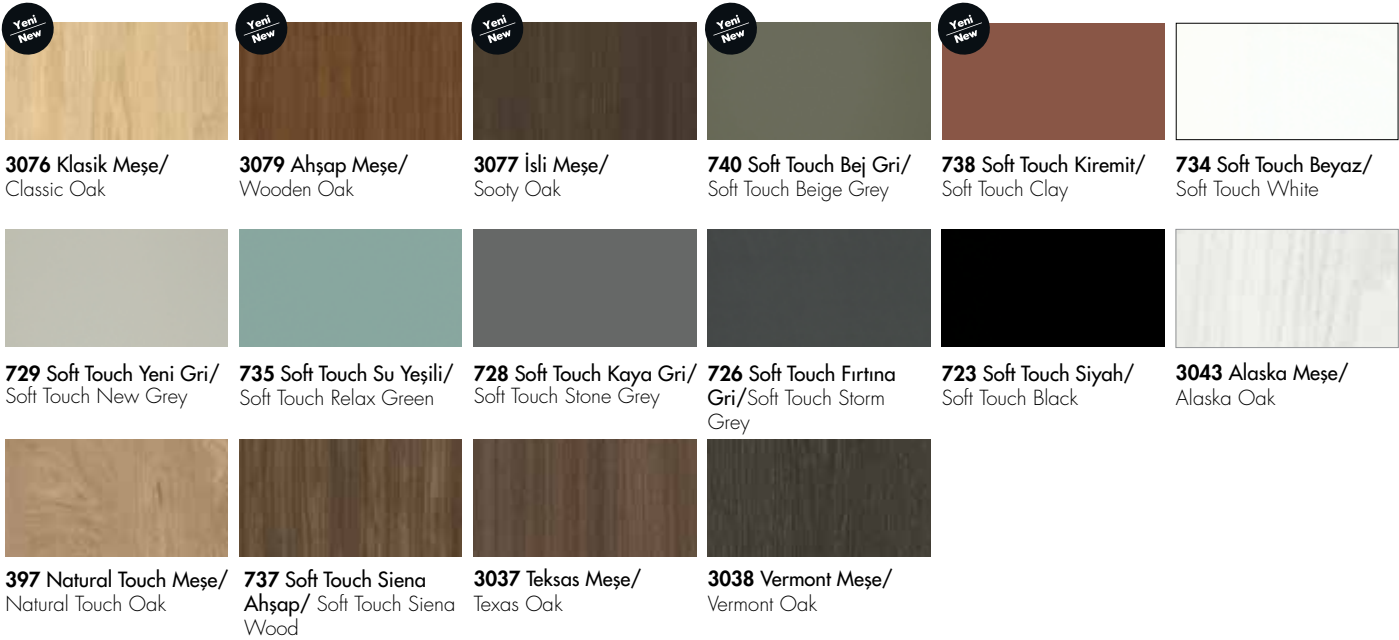

2. Grup / Group