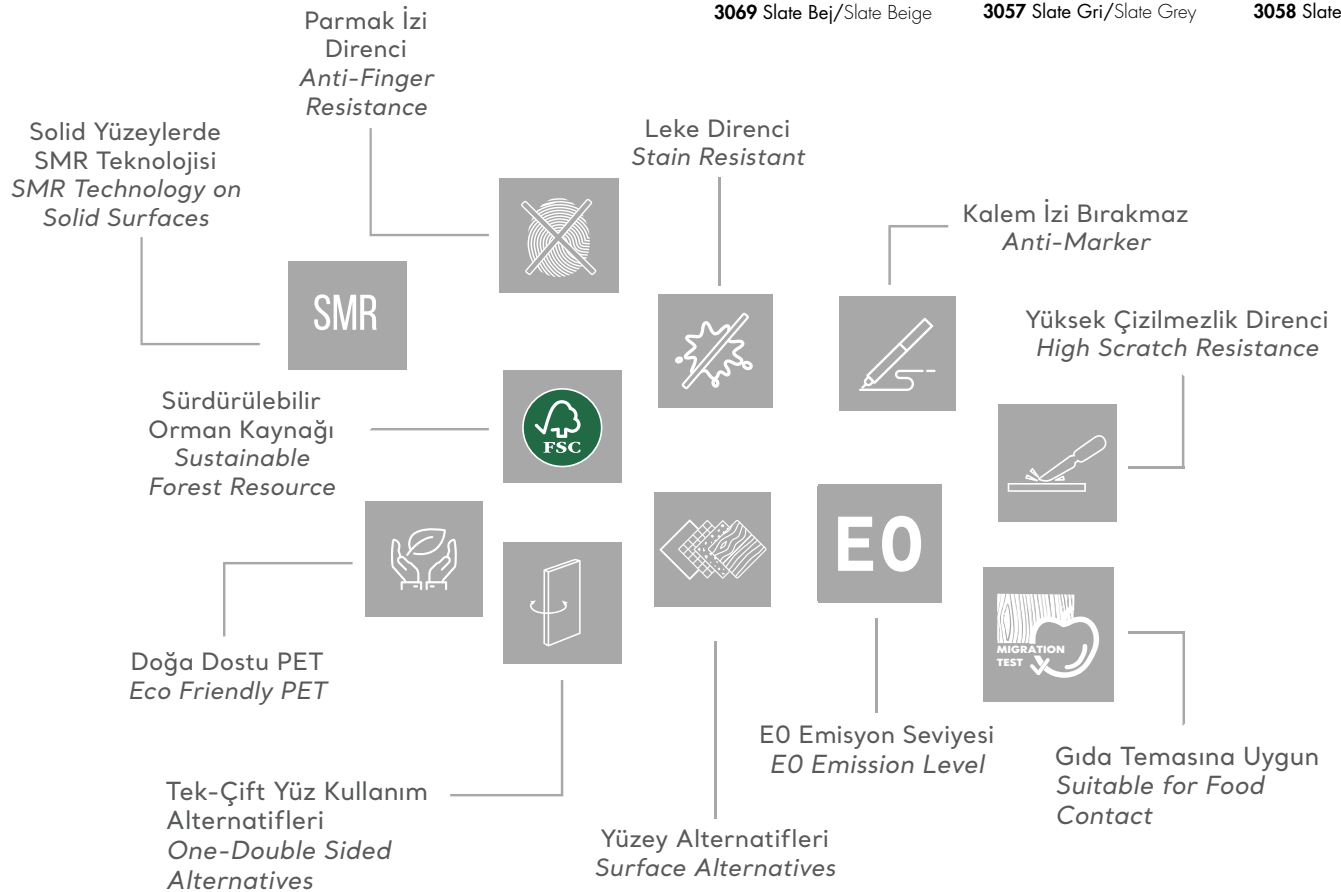

Tüm renklerle birebir uyumlu ABS ve PVC Kenar Bantları bulunmaktadır.  
There are ABS and PVC Edge Bands that are perfectly compatible with all colors.

Müşteri talebine istinaden FSC üretimi gerçekleştirilmektedir.  
FSC production is carried out in accordance with customer requests.