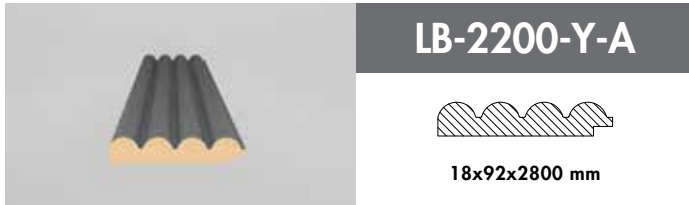

BAŞLANGIÇ VE BİTİŞ PROFİLLERİ

STARTING AND ENDING PROFILES

* Ürünlerimiz, TÜRK PATENT VE MARKA KURUMU tarafından tescillenmiştir.
Our products are registered by TURKISH PATENT AND BRAND INSTITUTION.

LB-2002 Kapama Profili tüm duvar kaplama ve dekorasyon profilleriyle uyumludur.
LB-2002 Closing Profile is compatible with all wall and decoration profiles.