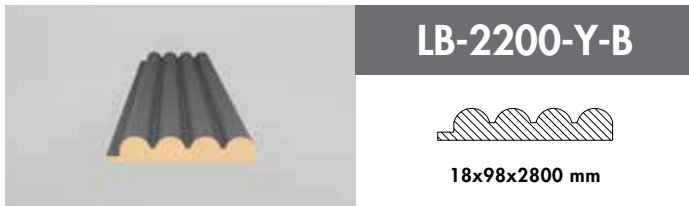

BAŞLANGIÇ VE BİTİŞ PROFİLLERİ

STARTING AND ENDING PROFILES

* Ürünlerimiz, TÜRK PATENT VE MARKA KURUMU tarafından tescillenmiştir.
Our products are registered by TURKISH PATENT AND BRAND INSTITUTION.

LB-2002 Kapama Profili tüm duvar kaplama ve dekorasyon profilleriyle uyumludur.
LB-2002 Closing Profile is compatible with all wall and decoration profiles.